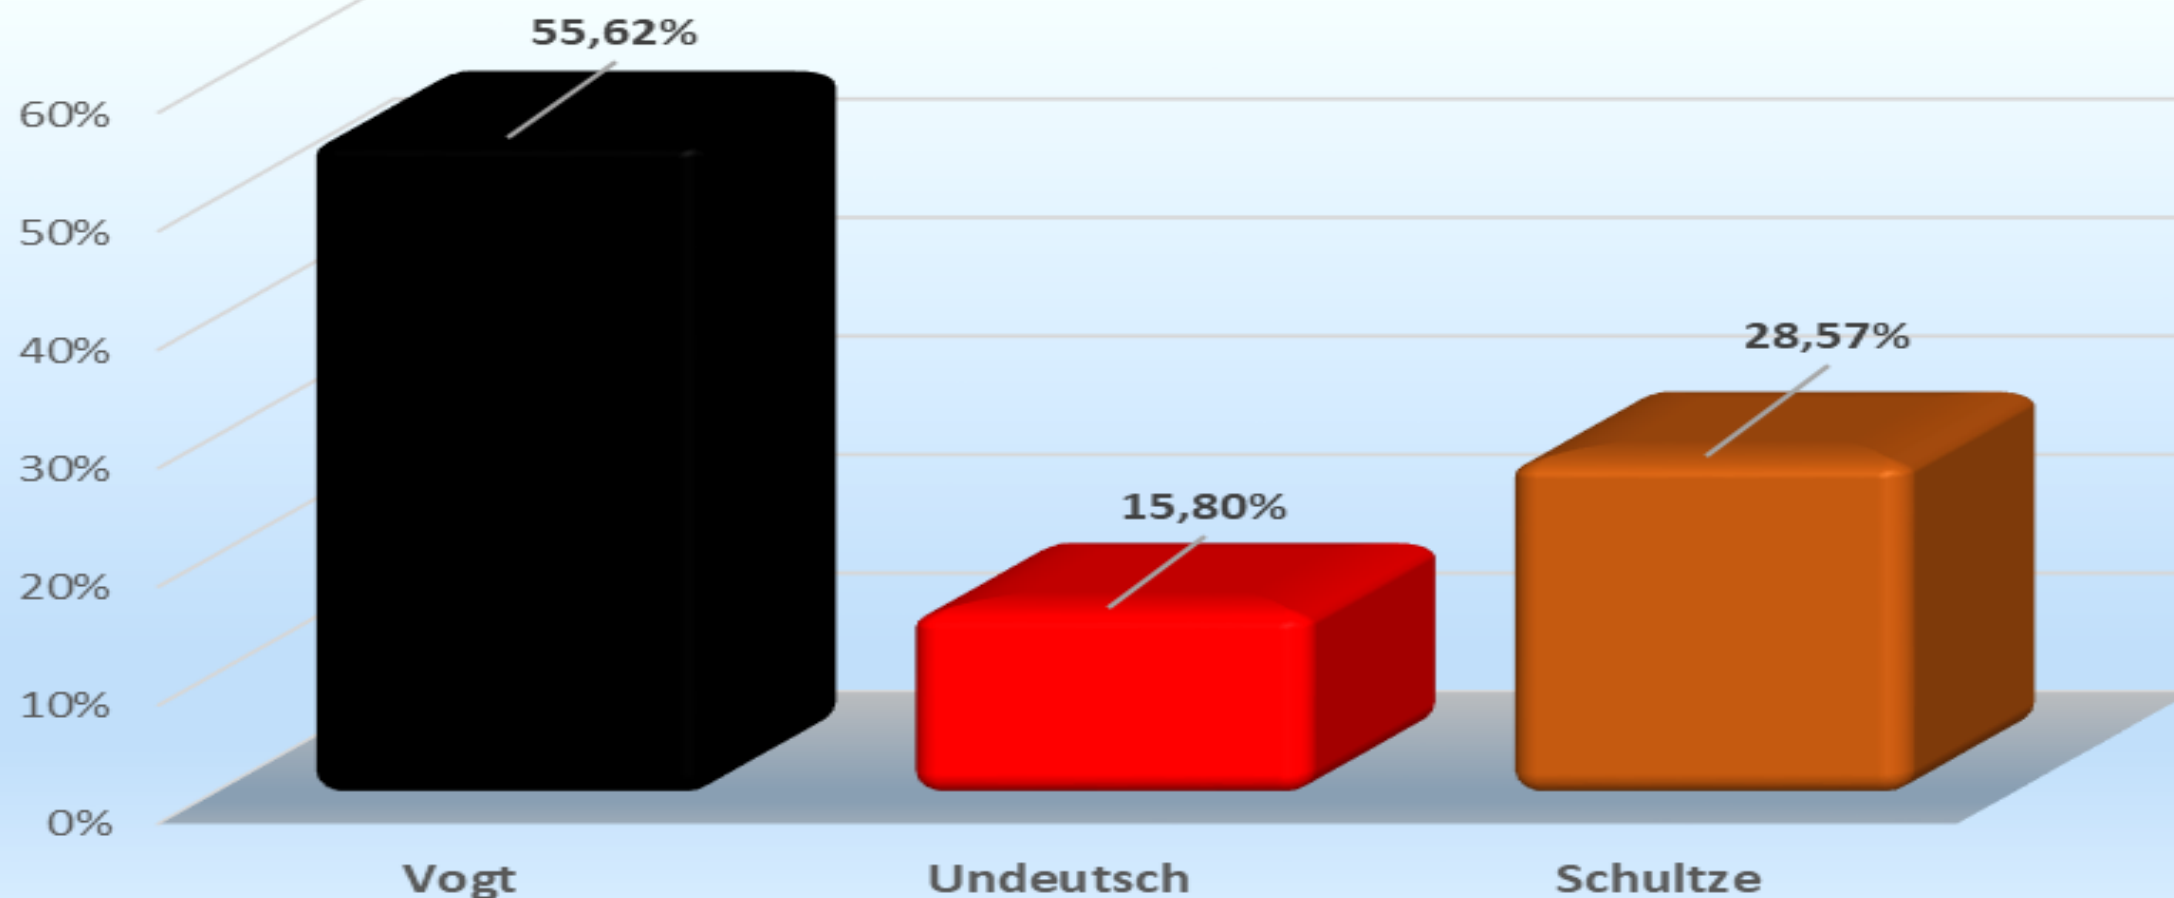

Ergebnis für den Ortsteil Langenhain

Langenhain - 1.449 gültige Stimmen (Wahlbet.: 54,6 %)