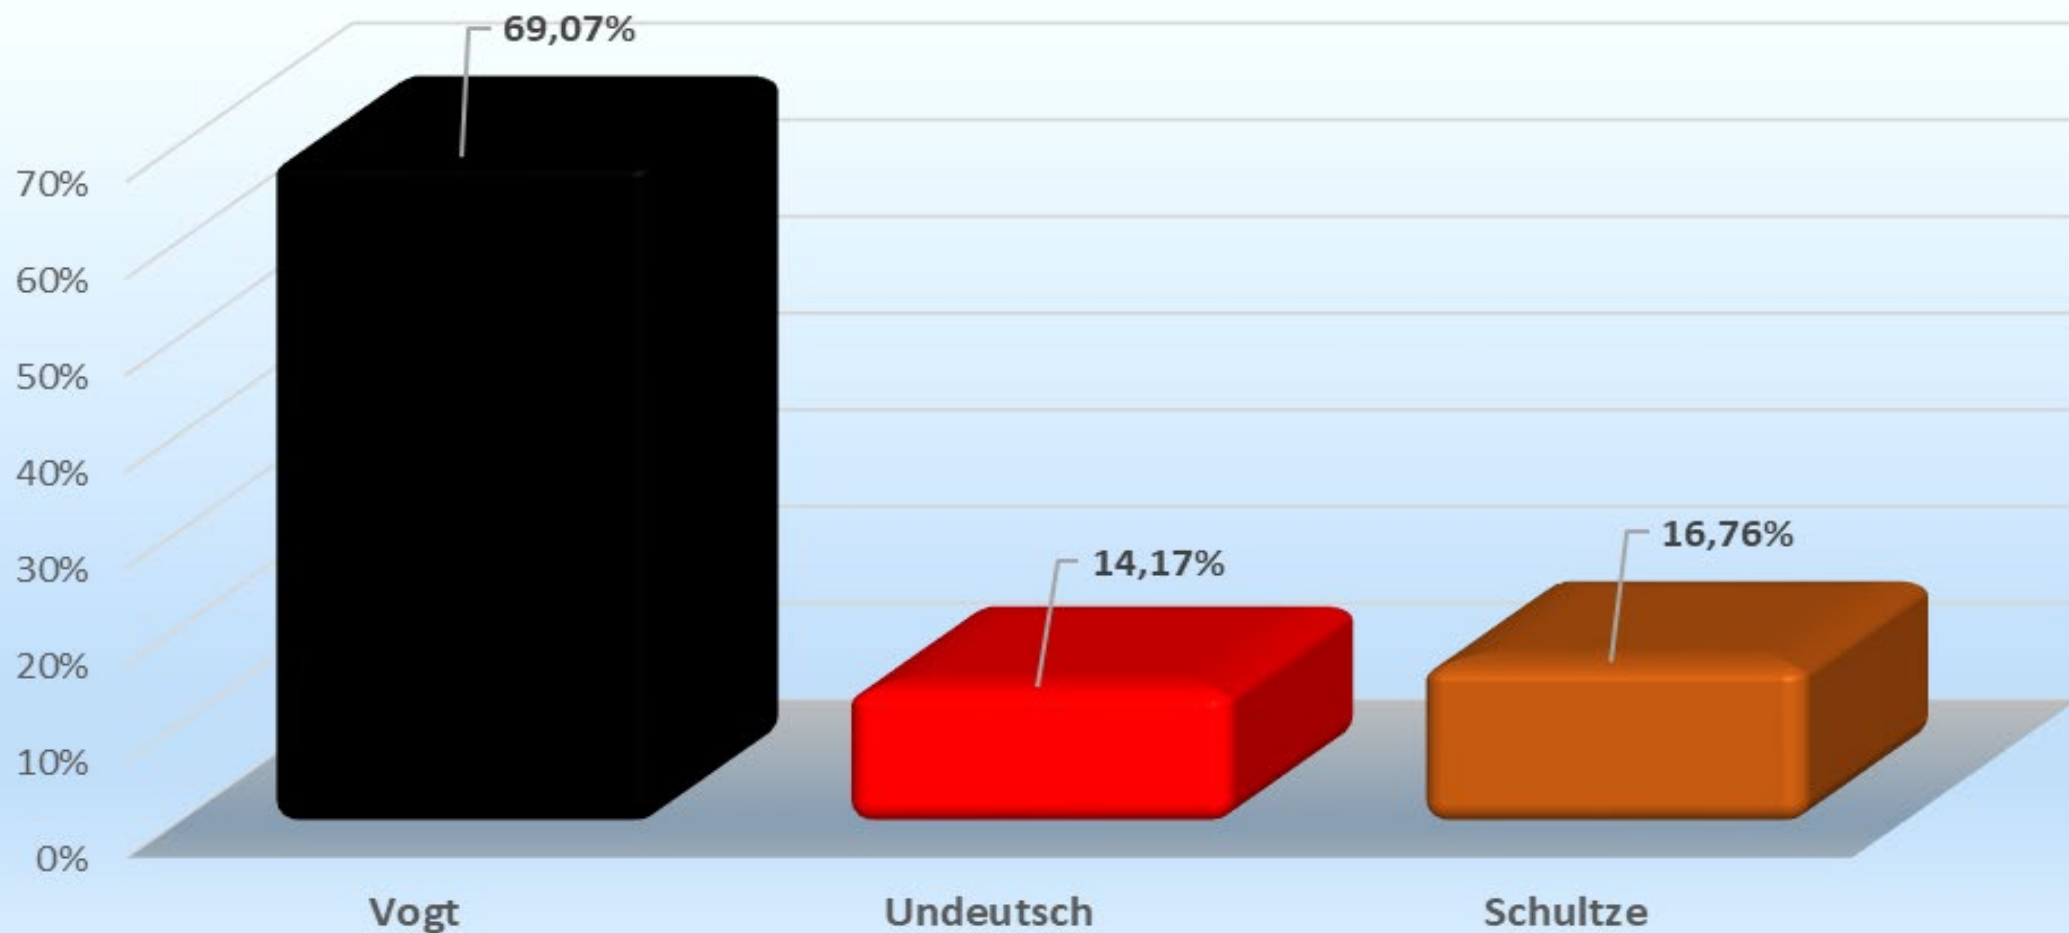

Ergebnis für den Ortsteil Wallau

Wallau - 1.623 gültige Stimmen (Wahlbeteiligung: 47,4 %)