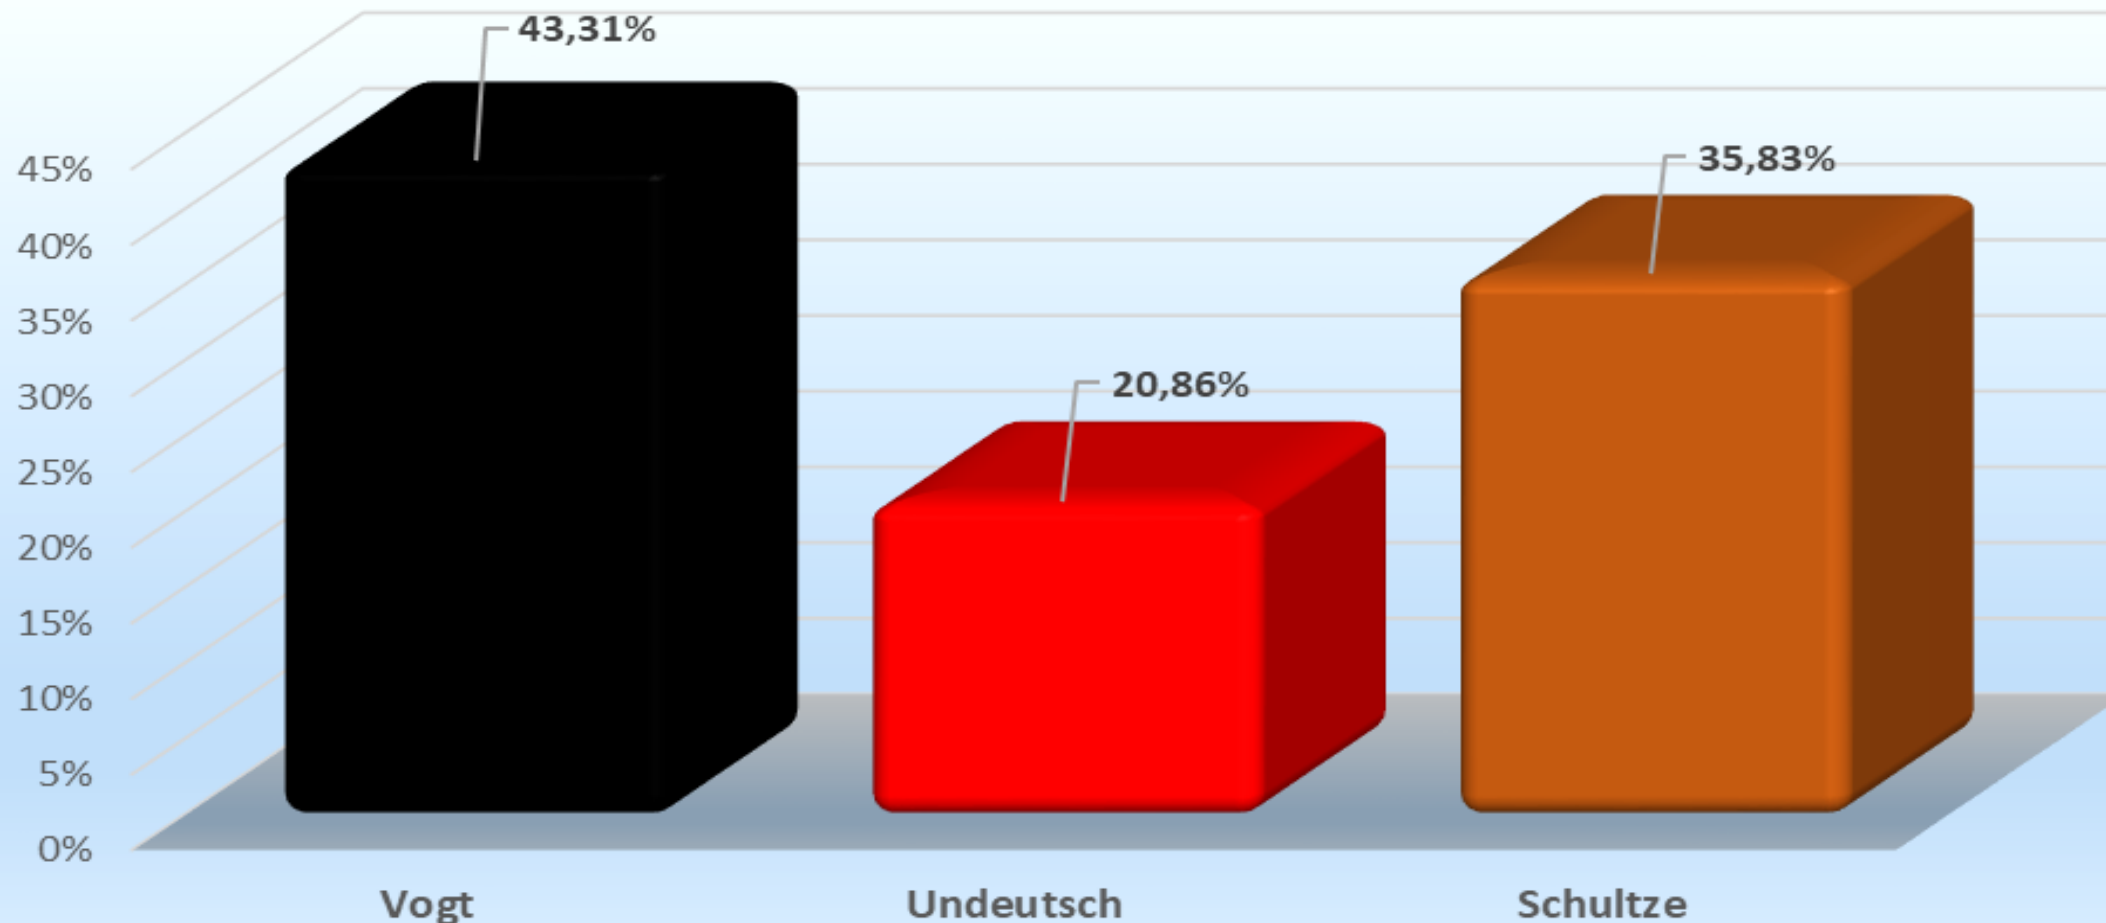

## Ergebnisse nach Stadtteilen

*(Wahllokale und Briefwahlbezirke)*

# Ergebnis für den Ortsteil Marxheim

Marxheim - 3.561 gültige Stimmen (Wahlbeteiligung: 52,8 %)