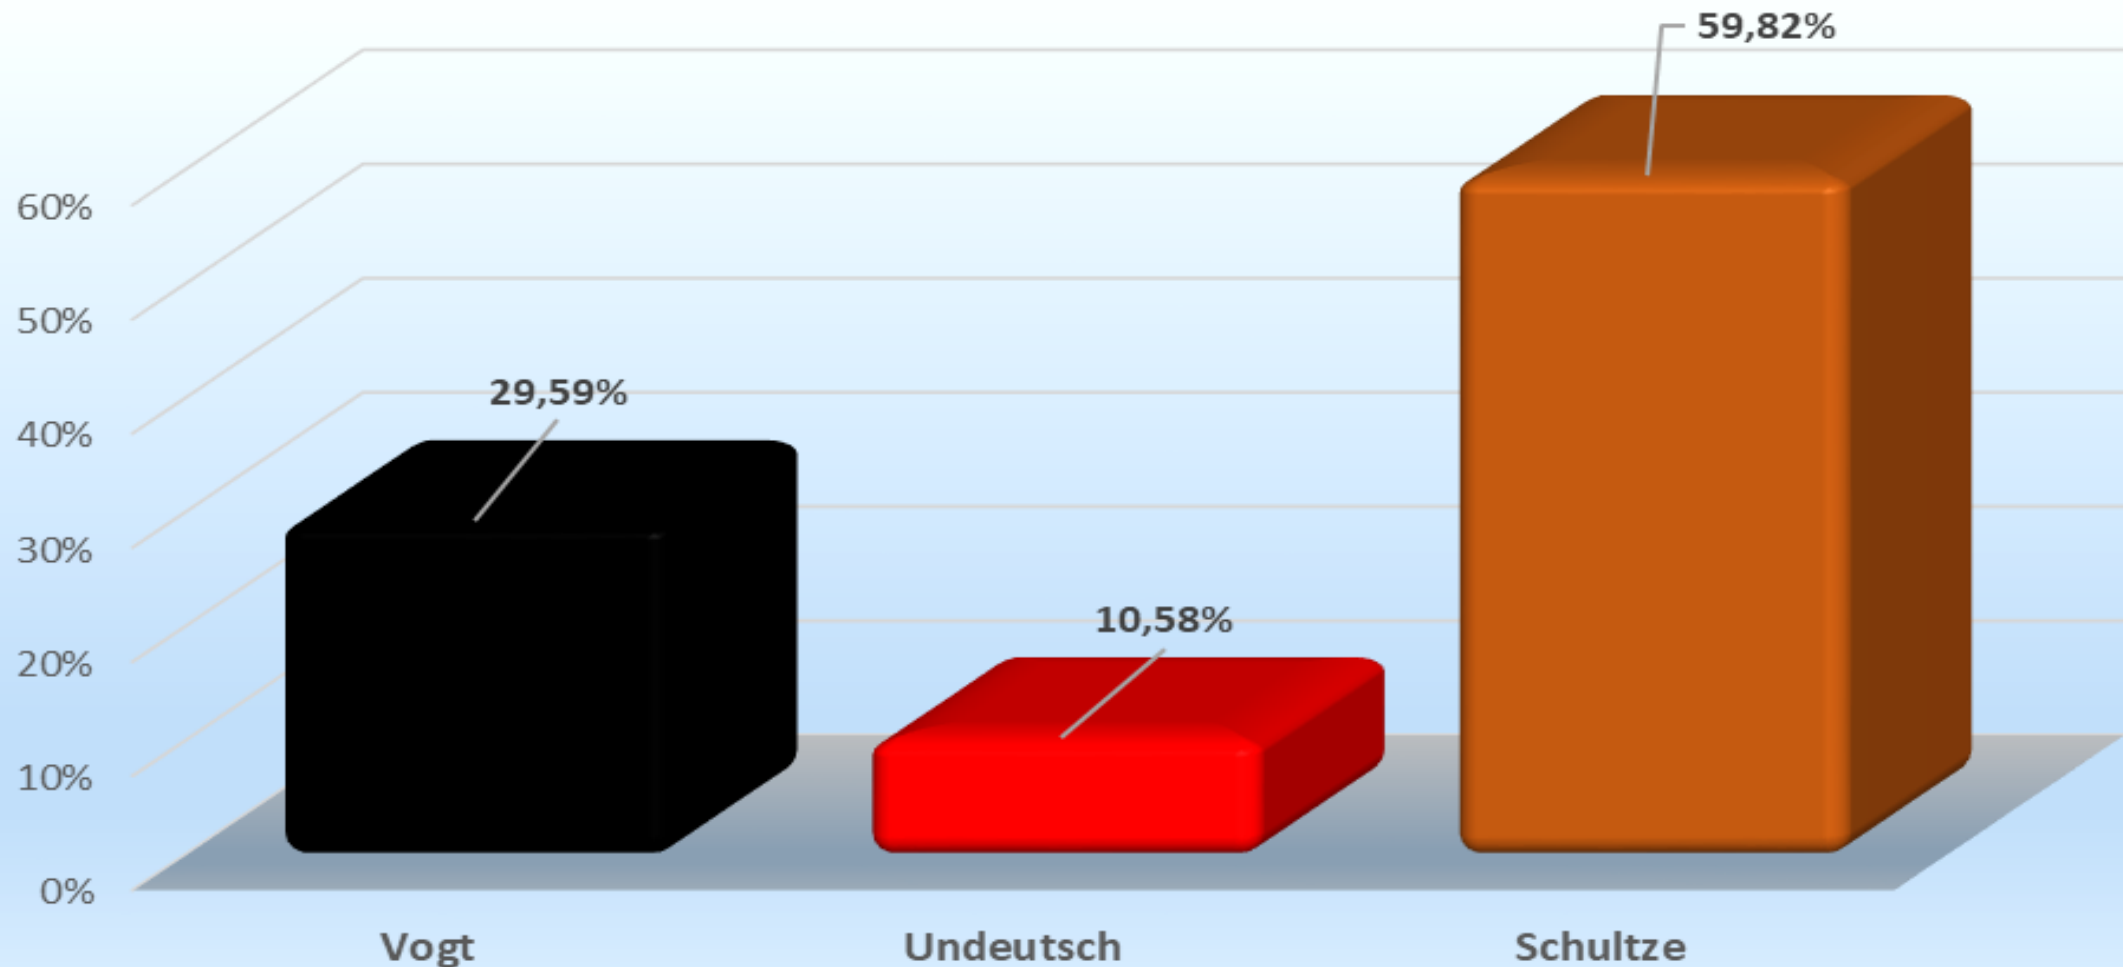

Ergebnis für den Ortsteil Lorsbach

Lorsbach - 1.257 gültige Stimmen (Wahlbeteiligung: 58,3 %)