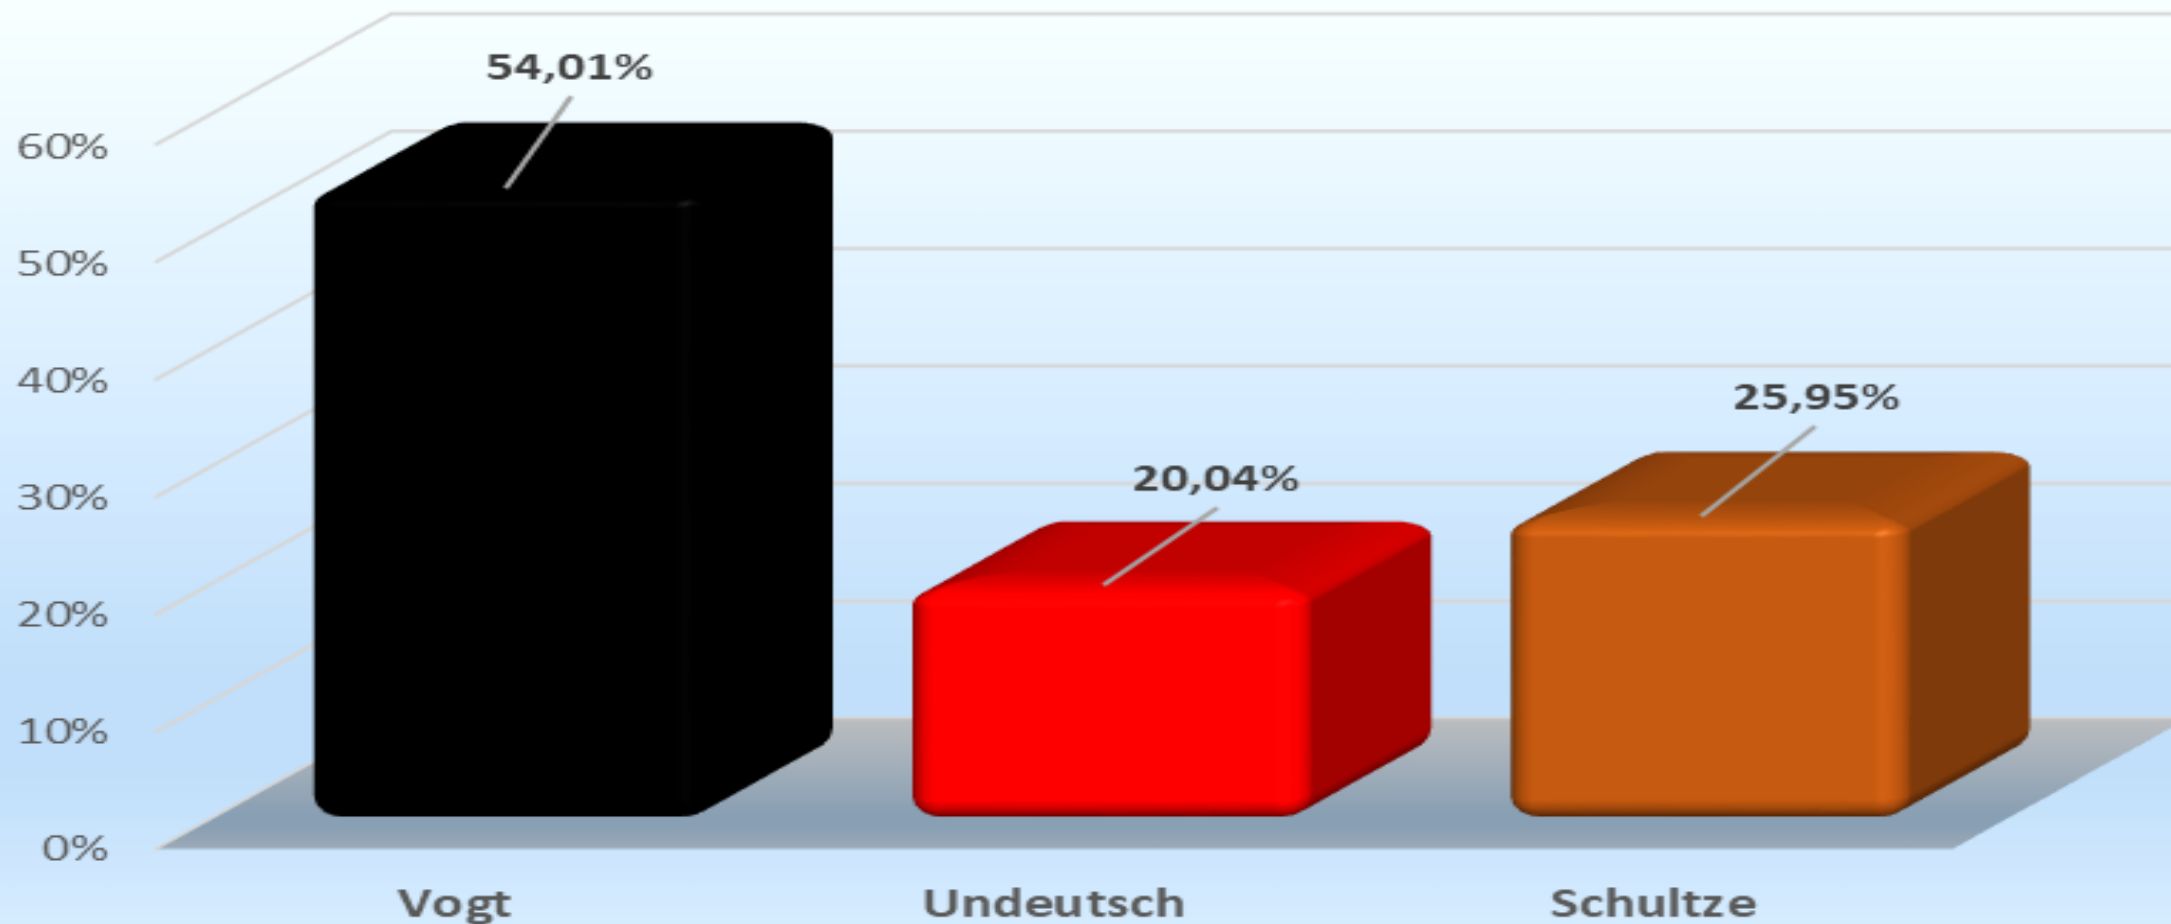

Ergebnis für den Ortsteil Diedenbergen

Diedenbergen - 1.707 gültige Stimmen (Wahlbet.: 54,4 %)