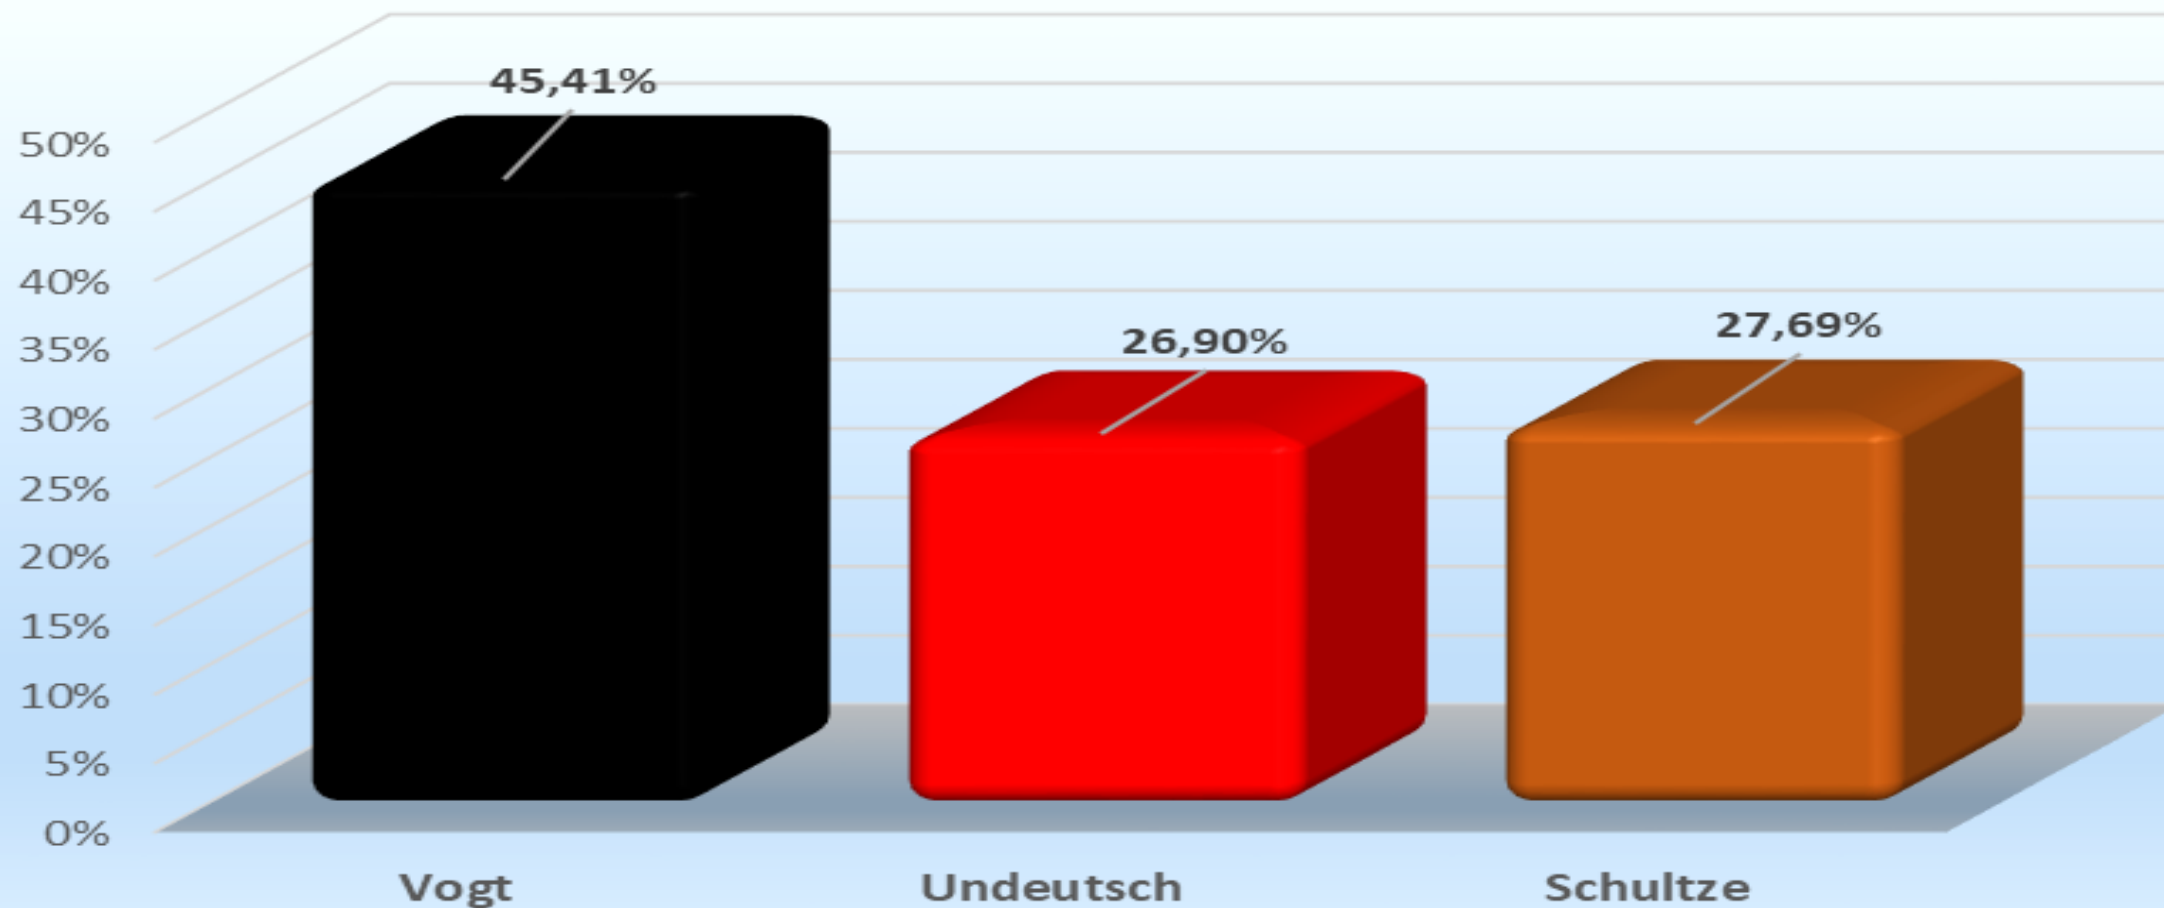

## Ergebnisse nach Stadtteilen

*(Wahllokale und Briefwahlbezirke)*

# Ergebnis für die Kreisstadt Hofheim am Taunus

Gesamt - 15.911 gültige Stimmen (Wahlbeteiligung: 52,4 %)

# Ergebnis für den Ortsteil Kernstadt

Kernstadt - 5.685 gültige Stimmen (Wahlbeteiligung: 51,9 %)

# Ergebnis für den Ortsteil Marxheim

Marxheim - 3.561 gültige Stimmen (Wahlbeteiligung: 52,8 %)